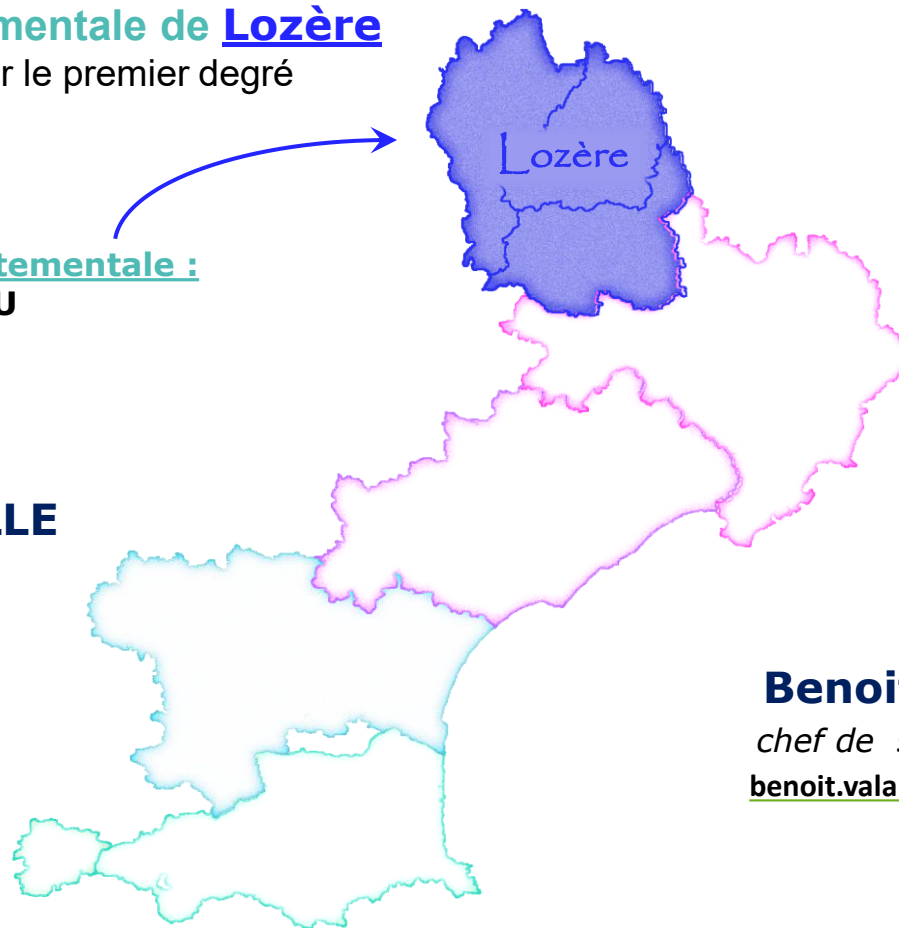

« Notre école, faisons-la ensemble », c'est un collectif pluriel qui gagne à être connu

Une équipe d'appui départementale de Lozère

S'intéressant aux projets portés par le premier degré

La coordonnatrice départementale :
Stéphanie RIEU

Stéphanie RIEU

IEN circo de Mende

stephanie.rieu@ac-montpellier.fr

Sophie TRIBOUT-DALLE

IEN-IO

Sophie.Tribout@ac-montpellier.fr

Benoit VALARIER

chef de service 2nd degré

benoit.valarier@ac-montpellier.fr

Une boîte mail
notre.ecole@ac-montpellier.fr

La coordonnatrice académique :
Marion RILHAC

Référente « Notre école, faisons-la ensemble »
06 86 04 36 27

marion.rilhac@ac-montpellier.fr