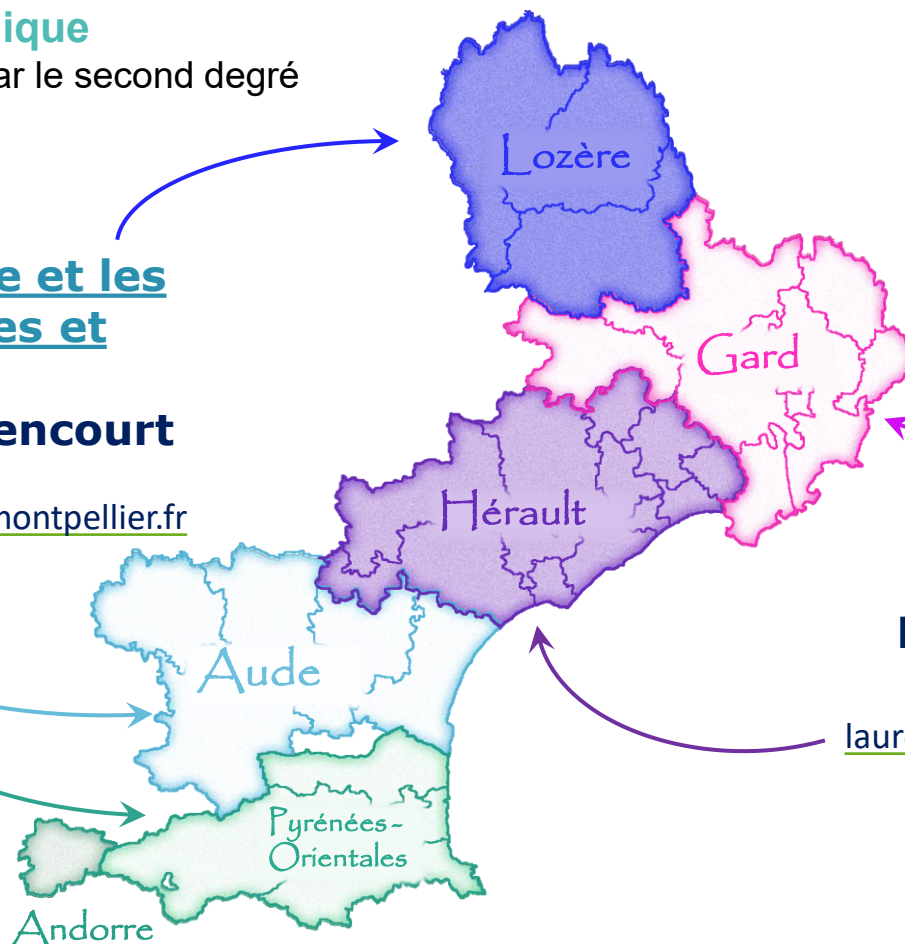

« Notre école, faisons-la ensemble », c'est un collectif pluriel qui gagne à être connu

Une équipe d'appui académique

S'intéressant aux projets portés par le second degré

Pour l'Aude, la Lozère et les Pyrénées-Orientales et Andorre :

Laurence Riche-Dorlencourt

CTEVS

laurence.Riche-Dorlencourt@ac-montpellier.fr

Pour le Gard :

Grégory Lefevre

IEN 2d degré et pilote de la
mission académique DevC

gregory.lefevre@ac-montpellier.fr

Pour l'Hérault :

Laurence Grandet

IEN 2d degré et CARDIE

laurence.grandet@ac-montpellier.fr

La coordonnatrice académique :

Marion RILHAC

Référente « Notre école, faisons-la ensemble »
06 86 04 36 27

marion.rilhac@ac-montpellier.fr

Une boîte mail

notre.ecole@ac-montpellier.fr