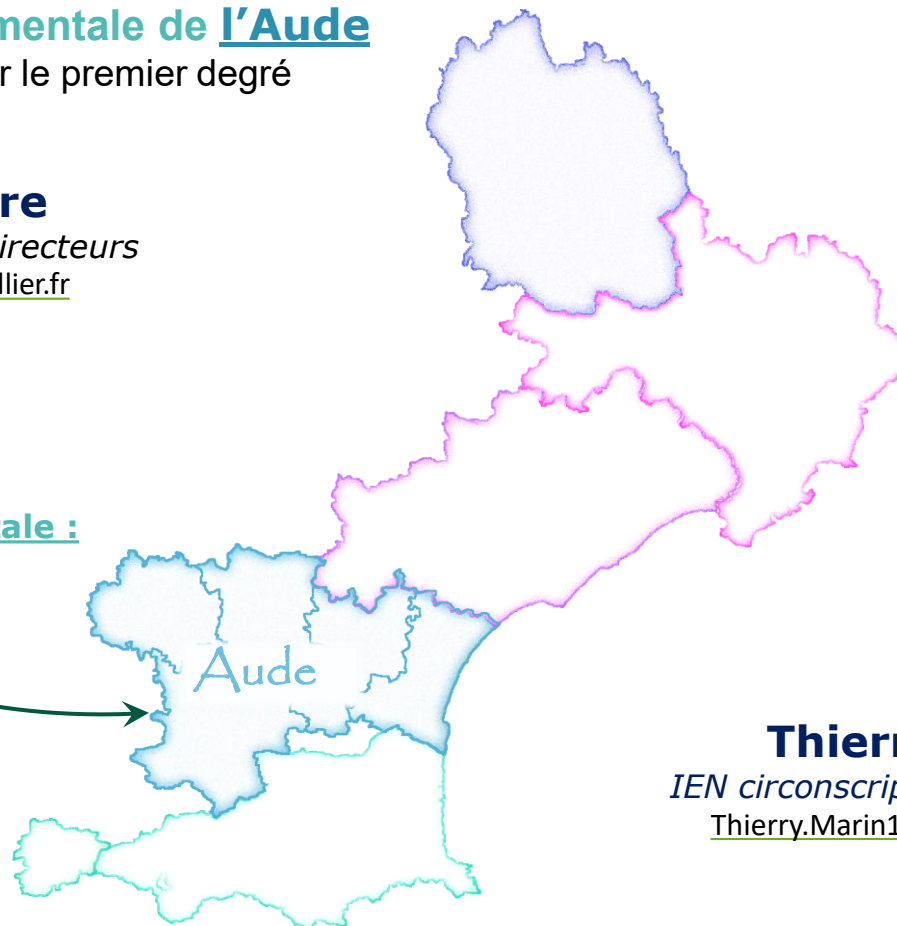

« Notre école, faisons-la ensemble », c'est un collectif pluriel qui gagne à être connu

Une équipe d'appui départementale de **l'Aude**

S'intéressant aux projets portés par le premier degré

Jérôme Balmigère

référént départemental des directeurs

Jerome.Balmigere@ac-montpellier.fr

Carole Cambolive

CPD Sciences-EDD-NEFE

Carole.Cambolive@ac-montpellier.fr

Sylvaine Mailho

A-DASEN

Sylvaine.Mailho@ac-montpellier.fr

Thierry Marin

IEN circonscription Carcassonne

Thierry.Marin1@ac-montpellier.fr

La coordonnatrice académique :

Marion RILHAC

Référente « Notre école, faisons-la ensemble »

06 86 04 36 27

marion.rilhac@ac-montpellier.fr

Carole CAMBOLIVE

Frédéric Aubry

CPD adjoint-formation

Frederic.Aubry@ac-montpellier.fr

Une boîte mail

notre.ecole@ac-montpellier.fr