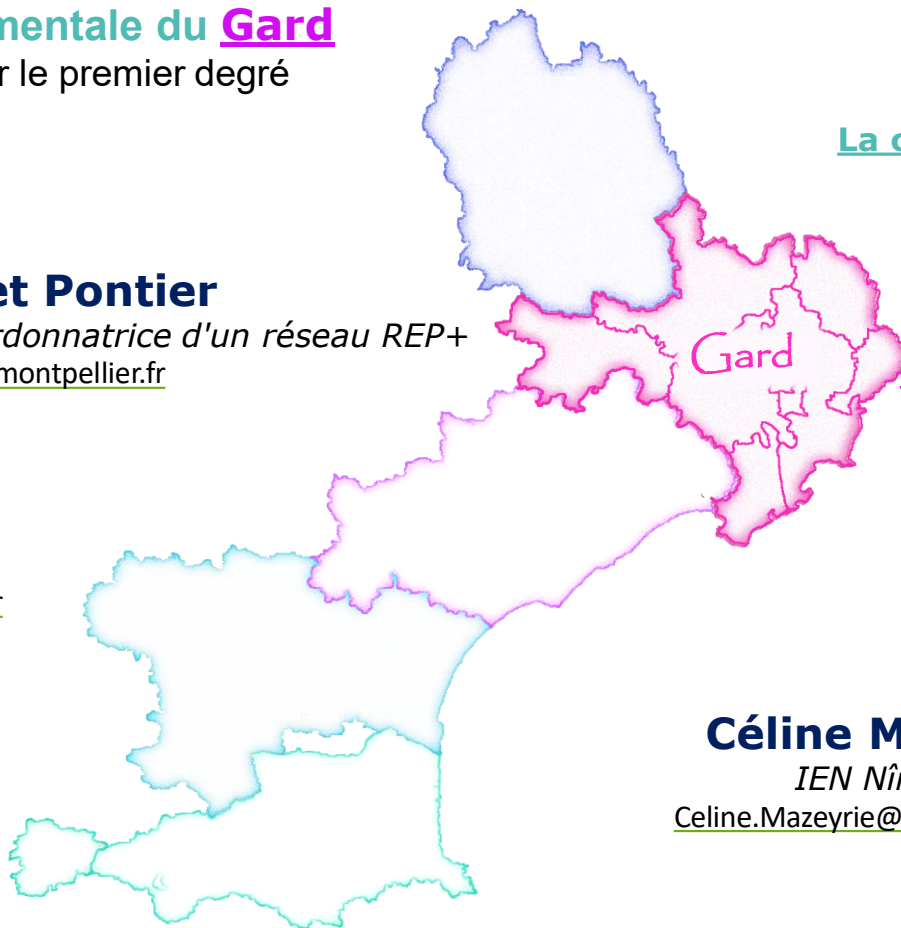

Cécile Bonnet Pontier

Directrice référente Alès 1 et coordinatrice d'un réseau REP+
Cecile.Pontier@ac-montpellier.fr

Martine Grouthier

ADASEN
ce.dsden30-adasen@ac-montpellier.fr

Nathalie Fournier

CPD-ADASEN
Nathalie.Fournier1@ac-montpellier.fr