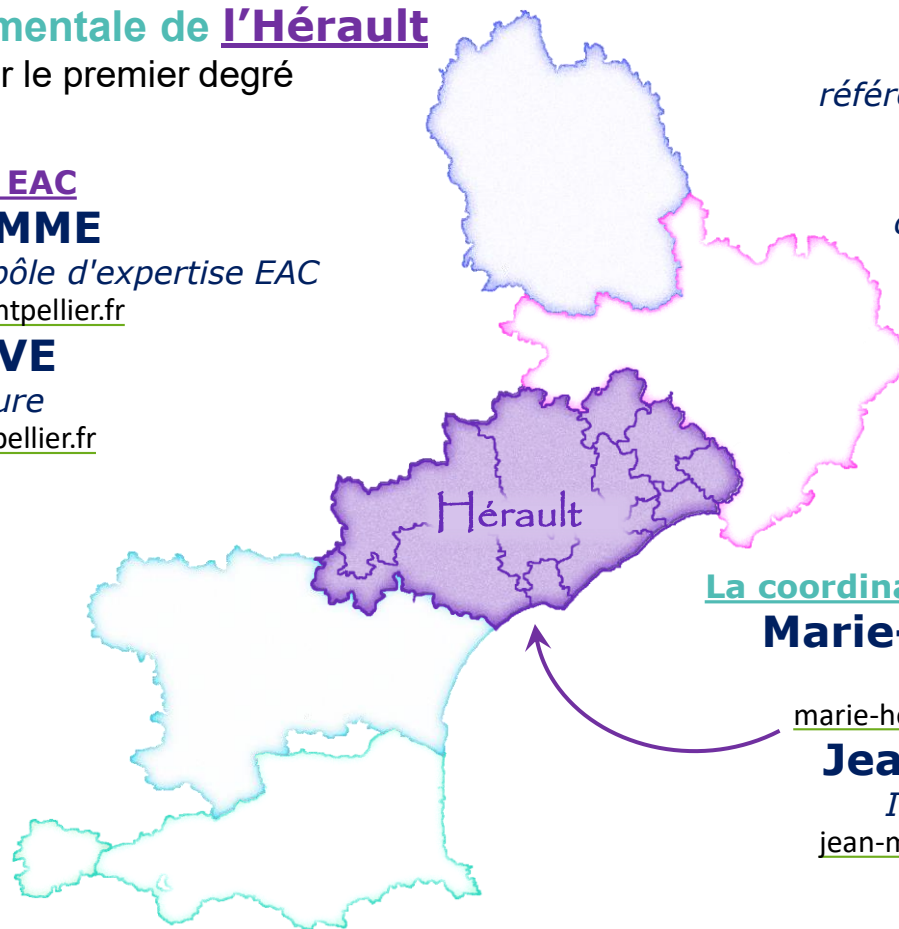

Olivier BOST

ADASEN

olivier.bost@ac-montpellier.fr

David RAYMOND

DAASEN

david.raymond@ac-montpellier.fr

Direction d'école :
David HOUBRON
réfèrent départemental Direction d'école
david.houbron@ac-montpellier.fr