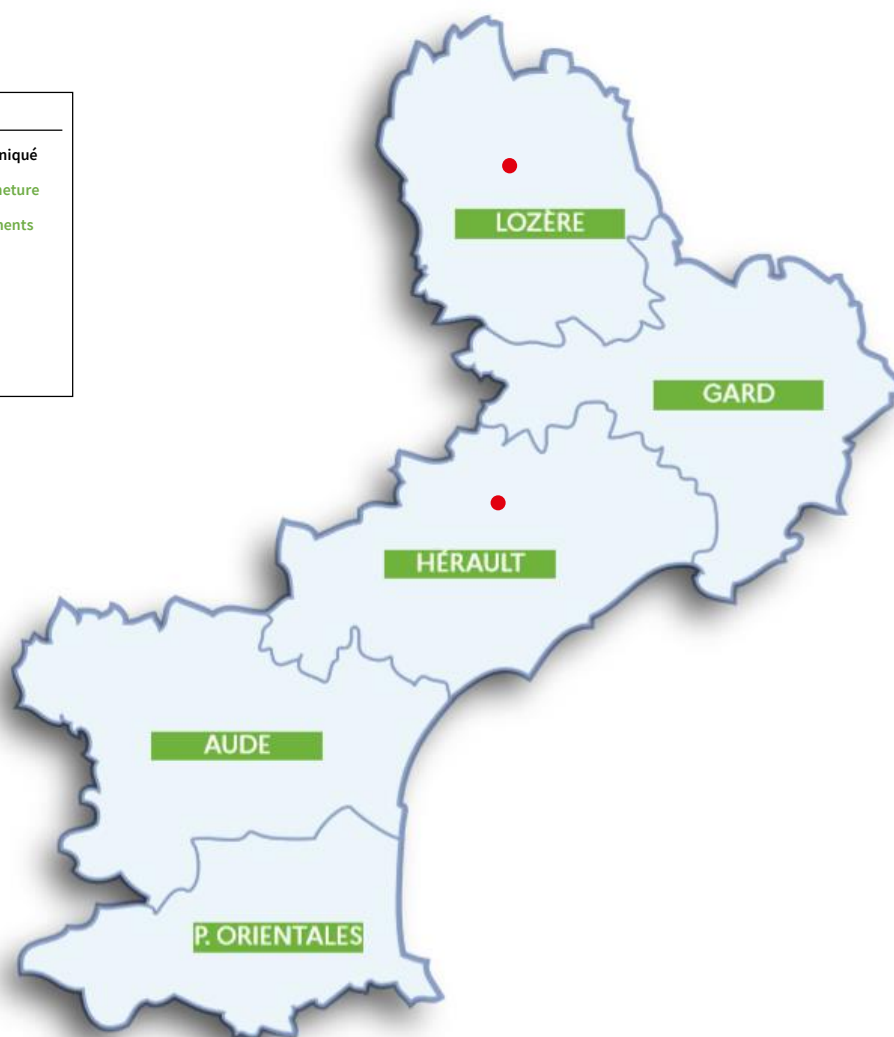

**ACADÉMIE
DE MONTPELLIER**

*Liberté
Égalité
Fraternité*

COVID-19

COMMUNIQUÉ DE PRESSE DU VENDREDI 4 FEVRIER 2022

FERMETURES D'ÉCOLES ET ÉTABLISSEMENTS SCOLAIRES PAR DÉPARTEMENT

Données arrêtées au jeudi à 13 h

LÉGENDE	
N. C.	Non communiqué
	Aucune fermeture d'écoles et d'établissements scolaires
	< 5
	entre 5 et 20
	> 20

Sources : Ministère de l'Éducation nationale, de la Jeunesse et des Sports

Contact presse
Tél. : 04 67 91 48 03
communication@ac-montpellier.fr