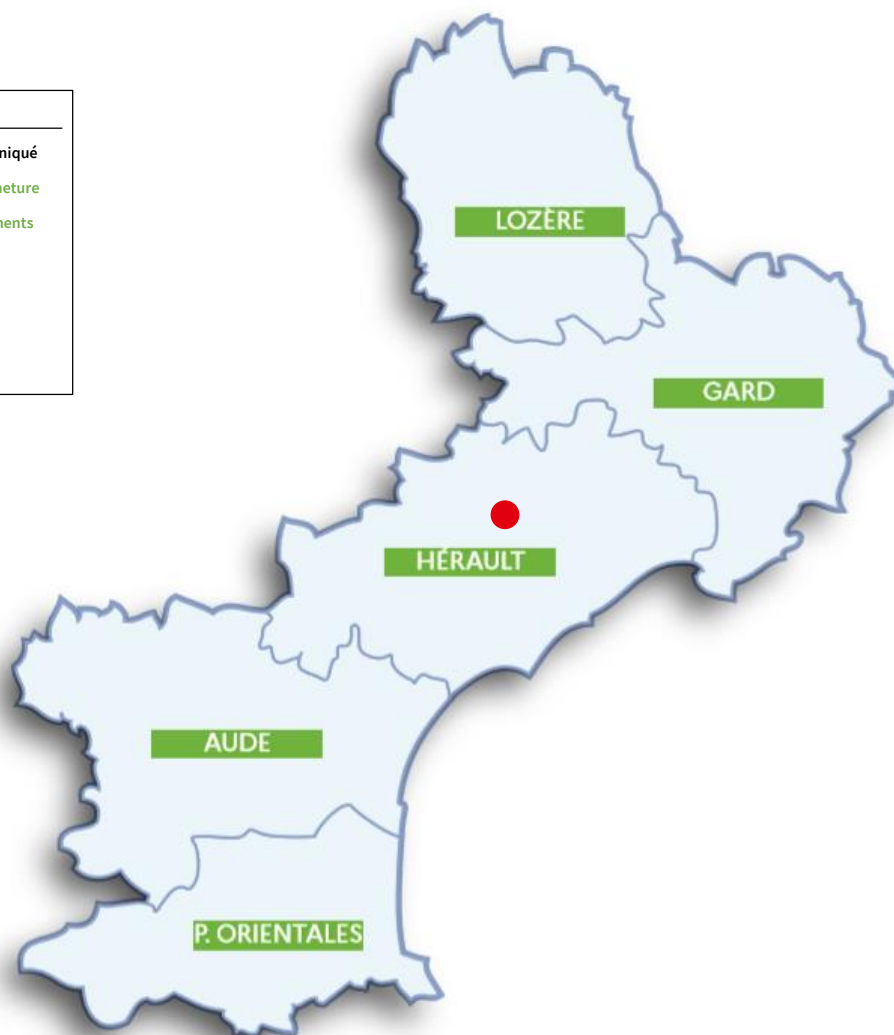

**ACADÉMIE
DE MONTPELLIER**

*Liberté
Égalité
Fraternité*

COVID-19

COMMUNIQUÉ DE PRESSE DU VENDREDI 26 NOVEMBRE 2021

FERMETURES D'ÉCOLES ET ÉTABLISSEMENTS SCOLAIRES PAR DÉPARTEMENT

Données arrêtées au jeudi à 13 h