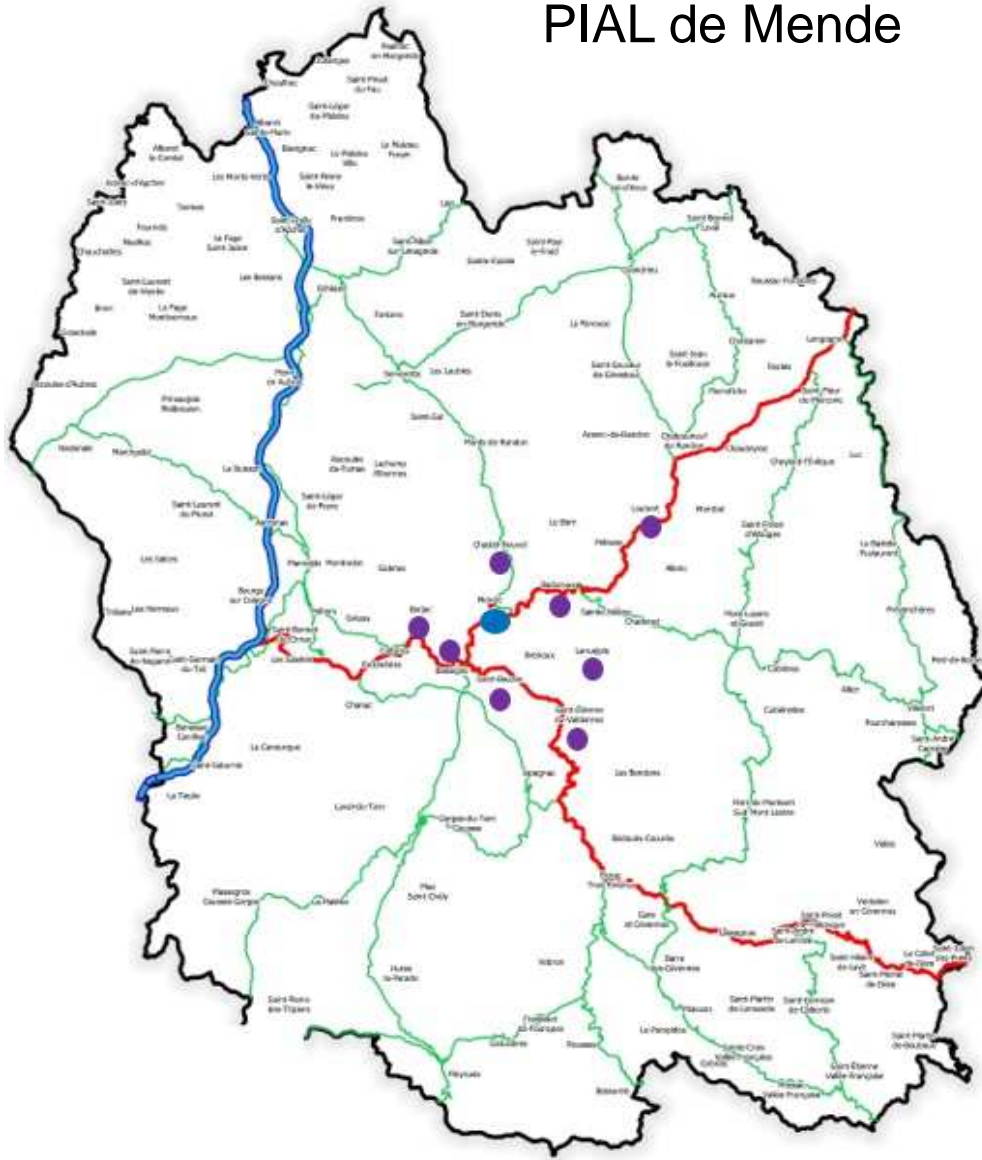

PIAL de Mende

Etablissement
Collège Henri Bourrillon Mende
Total élève 2 nd degré
Groupe Scolaire Bonijol Mende
Total élève 1 ^{er} degré
Total AESH inter degré
Total élève 1 ^{er} et 2 nd degré
Ecole S. Veil
Ecole Terres bleues
Ecole G. Pons
Ecole Les Chênes
Ecole M. Del Castillo
Ecole Les Solelhons
Ecole de Badaroux
Ecole de Balsièges
Ecole de Barjac
Ecole du Chastel Nouvel
Ecole de Lanuéjols
Ecole de Rouffiac St Bazile
Ecole de St Etienne du Valdonnez